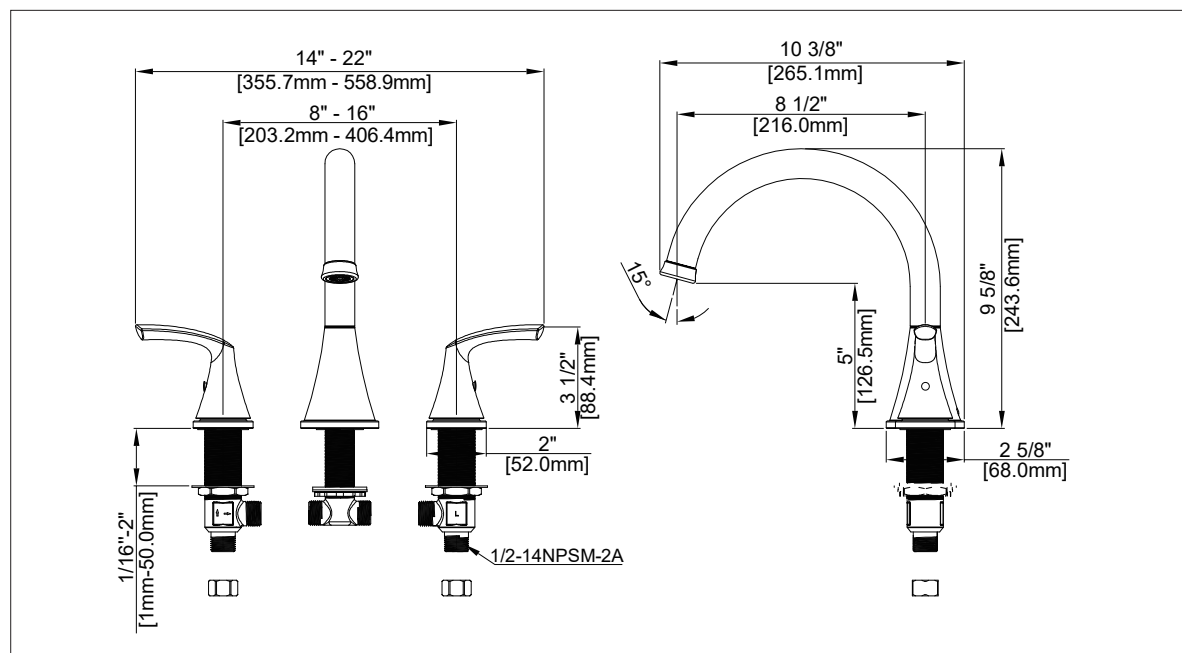

☐ **GLA-900C**

☐ **GLA-900BN**

gemline

☐ **GLA-900ORB**

8" Two Handle Widespread Roman Tub Faucet

No.	Name	Part No.
1	Set screw / Tornillo de jación	RP50054
2	Index / Índice	RP10067*
3	Handle/ Llave	RP13539*
4	Index H/ Índice H	RP10004
5	Index C/ Índice C	RP10005
6	Bonnet/ Capuchón	RP70001
7	Cartridge H/ Cartucho H	RP20067
8	Cartridge C/ Cartucho C	RP20068
9	Flange/ Brida	RP80306*
10	Flange Seat / Asiento de brida	RP70439
11	Rubber washer/ Arandela de hule	RP64023
12	Metal washer/ Arandela metálica	RP64024
13	Mounting Nut/ TuerTuerca de montaje	RP56014
14	Coupling Nut/ Tuerca de acoplamiento	RP56002
15	Mounting Nut/ TuerTuerca de montaje	RP56087
16	Metal washer/ Arandela metálica	RP64036
17	Rubber washer/ Arandela metálica	RP64035
18	O-ring/ Aro tórico	RP60094
19	Connector/ Conector	RP70459
20	O-ring/ Aro tórico	RP60056
21	Hose/ Manguera	RP70042
22	Hex Allen Wrench/ Hex Llave Allen	RP70332
23	Hex Allen Wrench/ Hex Llave Allen	RP70221

* Specify Finish
* Especificue el Acabado

Product Spec Sheet

TEL: 888-649-0605

FAX: 877-892-1950

Visit Our Web Site : www.gemlinefaucets.com